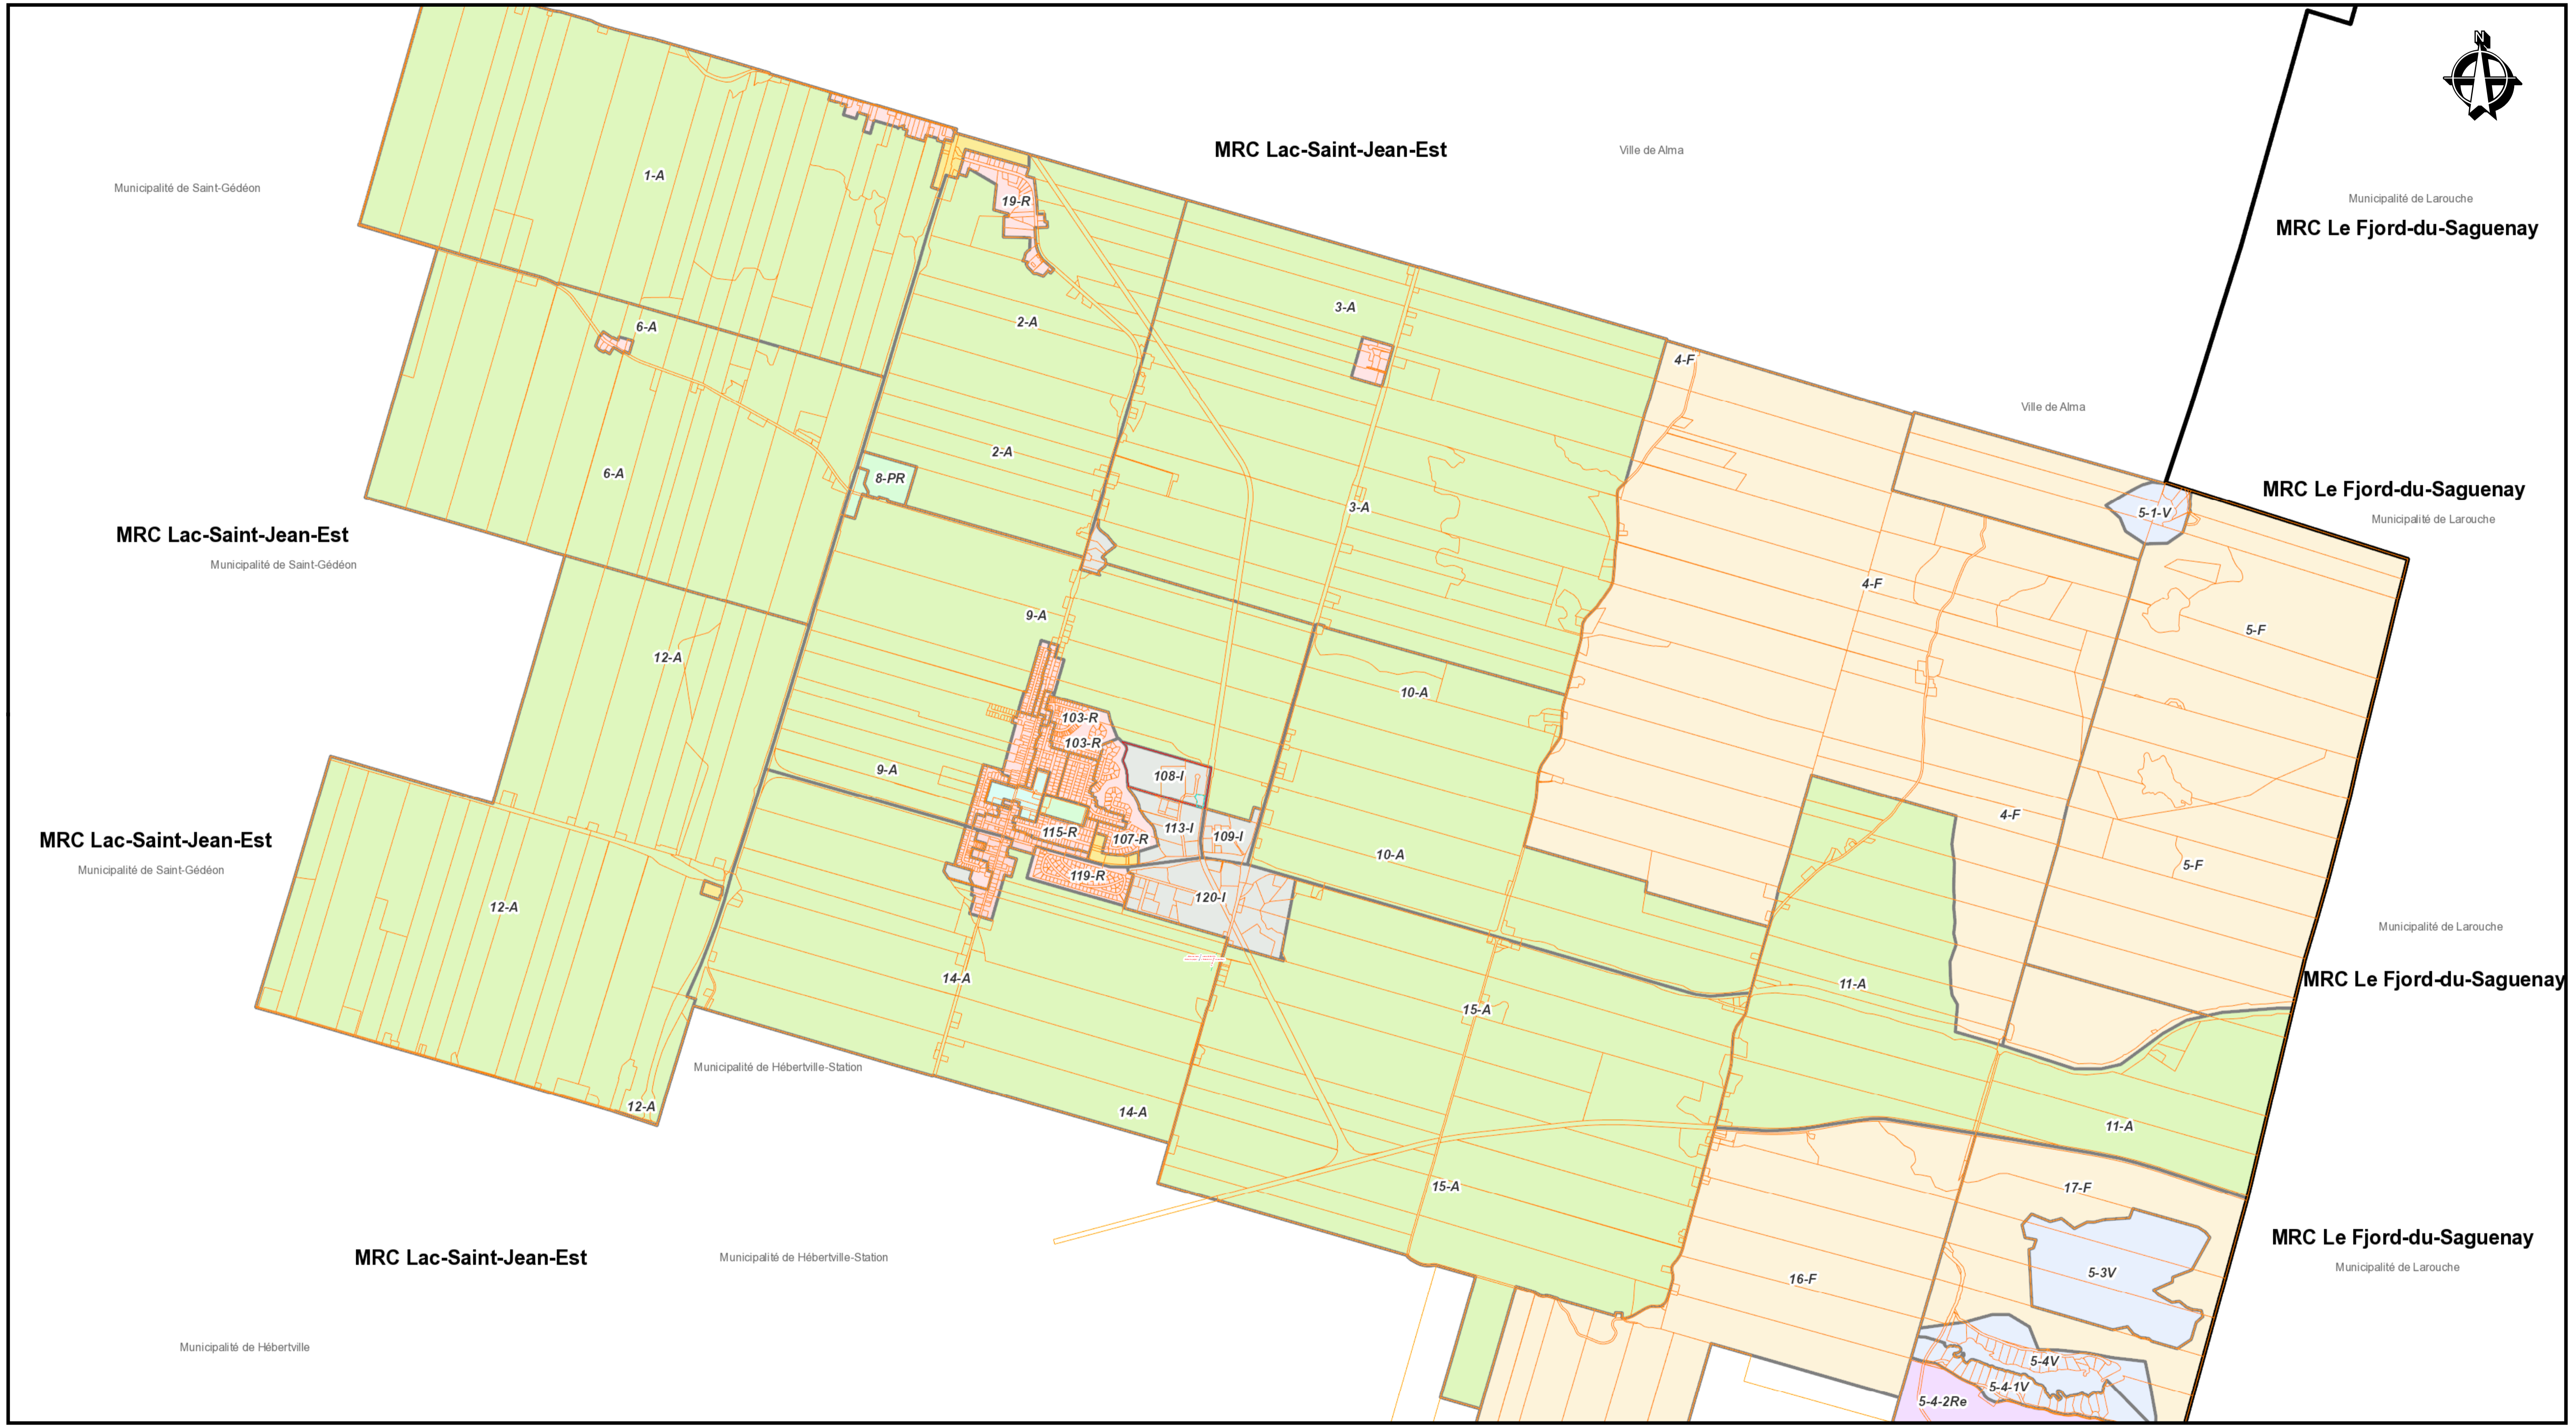

Municipalité : Saint-Bruno

Les informations contenues dans le présent site Internet sont la propriété de la Municipalité de Saint-Bruno et sont destinées à l'usage exclusif de ses employés(e)s pour fins de consultation ou étude. La Municipalité de Saint-Bruno ne se porte aucunement garante de quelque document, donnée ou information contenus sur le présent site Internet. De plus, en cas de divergence entre un texte officiel et le contenu de ce site, le texte officiel a préséance. Copie de tout texte officiel peut être obtenu, moyennant des frais raisonnables, auprès de la mairie de la municipalité de Saint-Bruno. Données produites par : La Municipalité de Saint-Bruno. Date de la dernière mise à jour : 2024-07-31

Odonyme Nom de rue Limite administrative Nom de l'organisation Zone verte	Unité d'évaluation Fiche de renvoi Connectivité Occupation Mesure de front Superficie totale Immatriculation Droit de passage Servitude	Cadastrale Fiche de renvoi Rayon de courbure de ligne de lot Mesure de ligne de lot x xxx xxx Numéro de lot r : xxx.x Rayon de courbure de ligne de lot m : xxx.xx Mesure de ligne de lot s : xxx.xx Superficie de lot	Hydrographie Rivière Hydronyme Hydrographie linéaire Hydrographie surfacique	Unité de voisinage Lot régulier Réseau routier Cadastral Identification d'unité de voisinage Unité de voisinage
--	--	--	---	---

Le système d'information géographique est diffusé par : **GOnet™**
 © Groupe de géomatique AZIMUT inc., 1998 - 2024. Tous droits réservés.
 Imprimé le : 4 décembre 2024 à 11:57:19
 Auteur : Philippe Lusinchi